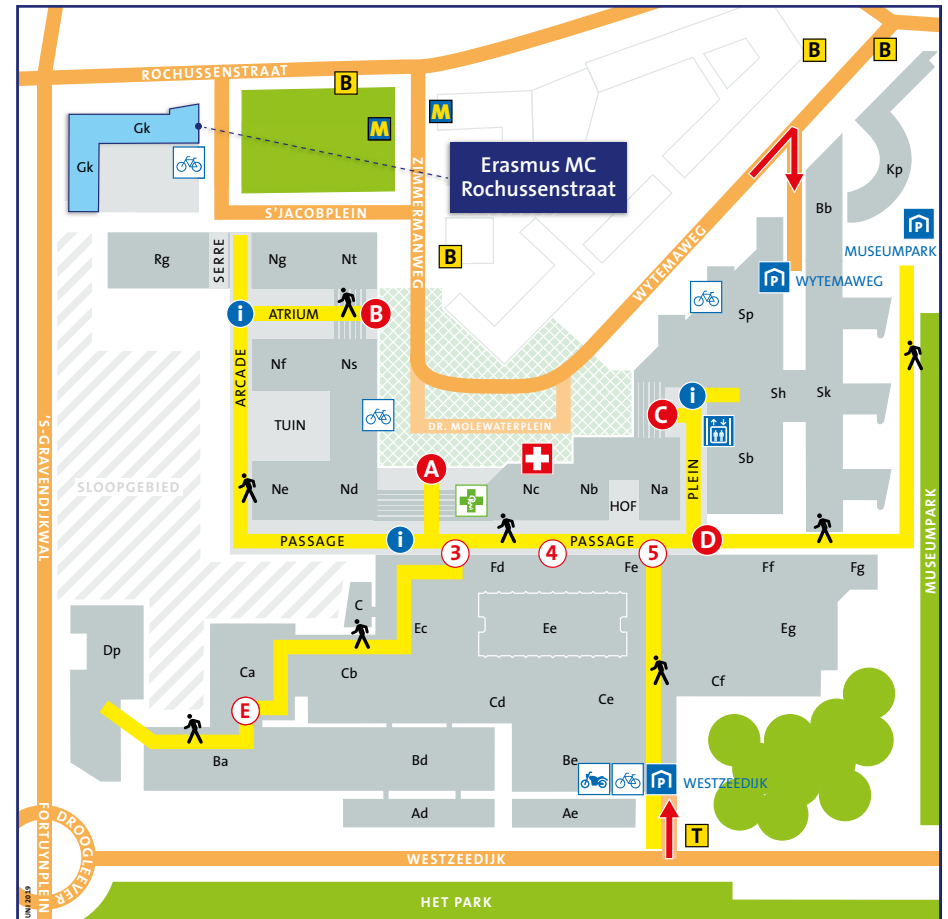

Bus 44: stap uit bij halte Dijkzigt en volg de borden **Erasmus MC Rochussenstraat**.

Tram 8: stap uit bij halte Kievitslaan. Loop de parkeergarage Westzeedijk in en volg daar de borden **Ingang**.

U komt in het voetgangersgebied (Passage). U gaat hier via de hoofdingang naar buiten en volg de borden **Erasmus MC Rochussenstraat**.

Met de auto

Het Erasmus MC staat aangegeven vanaf de Ring Rotterdam.

U kunt uw auto parkeren aan de **Wytemaweg** of **Westzeedijk**.

Bij Erasmus MC Rochussenstraat kunt u niet parkeren.

In de directe omgeving van het Erasmus MC volgt u de bewegwijzeringsborden naar één van deze twee parkeergarages.

Westzeedijk

adres: Westzeedijk 361
3015 AA Rotterdam

Nadat u uw auto heeft geparkeerd volgt u de bewegwijzeringsborden naar **Ingang**. U komt in het voetgangersgebied (Passage). U gaat hier via de hoofdingang naar buiten en volg de borden **Erasmus MC Rochussenstraat**.

Wytemaweg

adres: Wytemaweg 12
3015 CN Rotterdam

Nadat u uw auto heeft geparkeerd volgt u de borden **Ingang Erasmus MC**. Via de trap/lift komt u in het voetgangersgebied (Plein). U gaat hier via uitgang Wytemaweg naar buiten en volg de borden **Erasmus MC Rochussenstraat**.