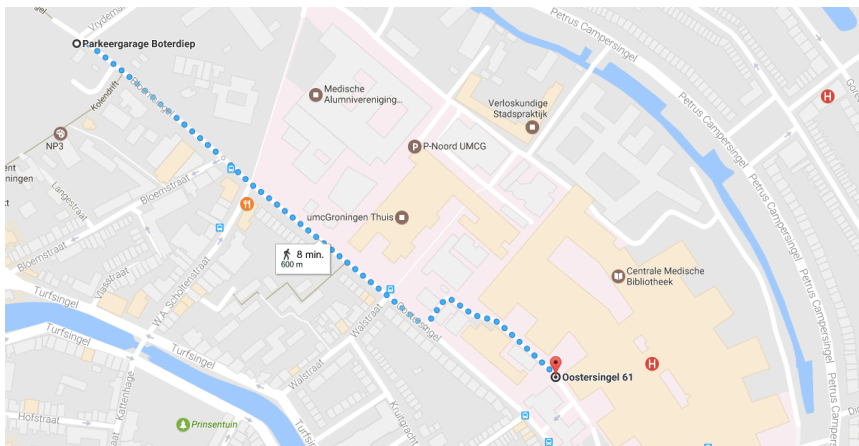

Beste collega,

Misschien heeft u zich al ingeschreven, wellicht nog niet. Wij hopen in ieder geval dat u er bij bent dit jaar op 18 en/of 19 mei.

Graag geven wij u nog wat praktische informatie rondom het parkeren bij het UMCG en de routebeschrijving binnen het UMCG.

### Parkeren

- Parkeren bij het UMCG kost 20 euro per dag. Parkeren kan het makkelijkst bij ingang Noord.
- Parkeergarage Boterdiep (ingang aan Bloemsingel 2) ligt ongeveer 600m van de zij-ingang van het UMCG, dagtarief 10 euro.

### Route binnen het UMCG.

De ontvangst zal plaatsvinden op de patio van het Beatrix kinderziekenhuis (*zie kaart*). Binnen het UMCG zal de route worden aangegeven middels interne bewegwijzering, herkenbaar aan het DAM-logo.